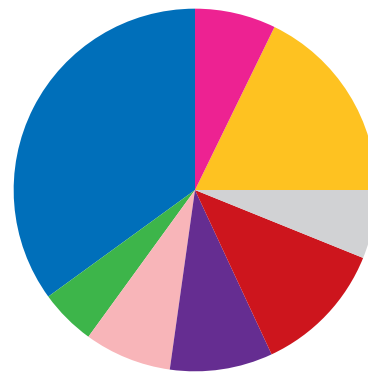

OR-6 et Canada

Une économie intégrée

41 entreprises canadiennes emploient 1000 travailleurs à OR-6

OR-6 exporte annuellement
564 millions $
de marchandises du Canada

OR-6 : Les principales exportations du marchandises vers le Canada

■ Agricultural & construction machinery.....	80 millions $
■ Automobiles.....	58 millions $
■ Équipements et composants électriques.....	27 millions $
■ Produits en plastique.....	25 millions $
■ Produits en caoutchouc.....	23 millions $
■ Matériel et fournitures médicaux.....	23 millions $
■ Instruments de navigation et de mesure.....	22 millions $
■ Fruits et noix.....	21 millions $
■ Conserves et aliments de spécialité.....	20 millions $
■ Résines et fibres synthétiques.....	19 millions $

Exportations du Canada par l'industrie

■ Agriculture	: 18 %
■ Produits chimiques	: 7 %
■ Équipement et machines	: 35 %
■ Produits forestiers	: 5 %
■ Minéraux et métaux	: 8 %
■ Plastiques et caoutchoucs	: 9 %
■ Transports	: 12 %
■ Autres	: 6 %

OR-6 exporte annuellement
107 millions $
de services du Canada

OR-6 : Les principales exportations de services vers le Canada

Frais d'utilisation de la propriété intellectuelle.....	36 millions $
Services commerciaux, professionnels et techniques.....	25 millions $
Voyage (y compris pour l'éducation).....	24 millions $
Telecommunications, computer & information services.....	10 millions $
Maintenance & repair services.....	6 millions $

Principales entreprises canadiennes

- Roth IGA Foodliner
- Circle K
- Kirkman
- Wood Environmental Infrastructure Solutions
- Flynn
- Gentec-Eo Usa
- Nutrien Ag Solutions
- Temp-Control Mech Svc
- Helicopter Transport Svcs
- Rodda Paint

Avril 2024

Trade Partnership : le commerce des marchandises 2023 (2/2022) et services 2022 (2/2024), chiffres calculés, basés sur les données du U.S. Census Bureau et du U.S. Bureau of Economic Analysis aux niveaux des États et du pays. **Dun + Bradstreet** : entreprises canadiennes (12/2023). Les montants ayant été arrondis, leur somme peut ne pas correspondre aux totaux. Produit par l'ambassade du Canada à Washington.