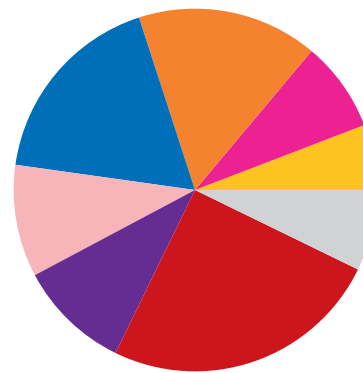

IL-12 et Canada

Une économie intégrée

26 entreprises canadiennes emploient 2 600 travailleurs à IL-12

IL-12 exporte annuellement
1,3 milliard $
de marchandises du Canada

IL-12 : Les principales exportations du marchandises vers le Canada

■ Pièces automobiles.....	166 millions $
■ Produits pétroliers et charbonniers.....	153 millions $
■ Automobiles.....	100 millions $
■ Produits en caoutchouc.....	85 millions $
■ Produits en plastique.....	52 millions $
■ Matériel de communication.....	50 millions $
■ Gaz de pétrole.....	45 millions $
■ Produits en métaux non ferreux.....	41 millions $
■ Produits chimiques de base.....	41 millions $
■ Instruments de navigation et de mesure.....	27 millions $

Exportations du Canada par l'industrie

■ Agriculture : 6 %
■ Produits chimiques : 8 %
■ Énergie : 16 %
■ Équipement et machines : 18 %
■ Minéraux et métaux : 10 %
■ Plastiques et caoutchoucs : 10 %
■ Transports : 25 %
■ Autres : 7 %

IL-12 exporte annuellement
68 millions $
de services du Canada

IL-12 : Les principales exportations de services vers le Canada

Voyage (y compris pour l'éducation).....	23 millions $
Services financiers.....	20 millions $
Frais d'utilisation de la propriété intellectuelle.....	9 millions $
Services commerciaux, professionnels et techniques..	6 millions $
Maintenance & repair services.....	5 millions $

Principales entreprises canadiennes

- Magna Exteriors
- Nascote Industries
- Illinois Central Railroad
- Pacific Cycle
- Nutrien Ag Solutions
- Ag Growth International
- Cantech Industries
- Schilli Corporation
- Agi-Yargus
- Mid-Am Holdings

Avril 2024

Trade Partnership : le commerce des marchandises 2023 (2/2022) et services 2022 (2/2024), chiffres calculés, basés sur les données du U.S. Census Bureau et du U.S. Bureau of Economic Analysis aux niveaux des États et du pays. **Dun + Bradstreet** : entreprises canadiennes (12/2023). Les montants ayant été arrondis, leur somme peut ne pas correspondre aux totaux. Produit par l'ambassade du Canada à Washington.